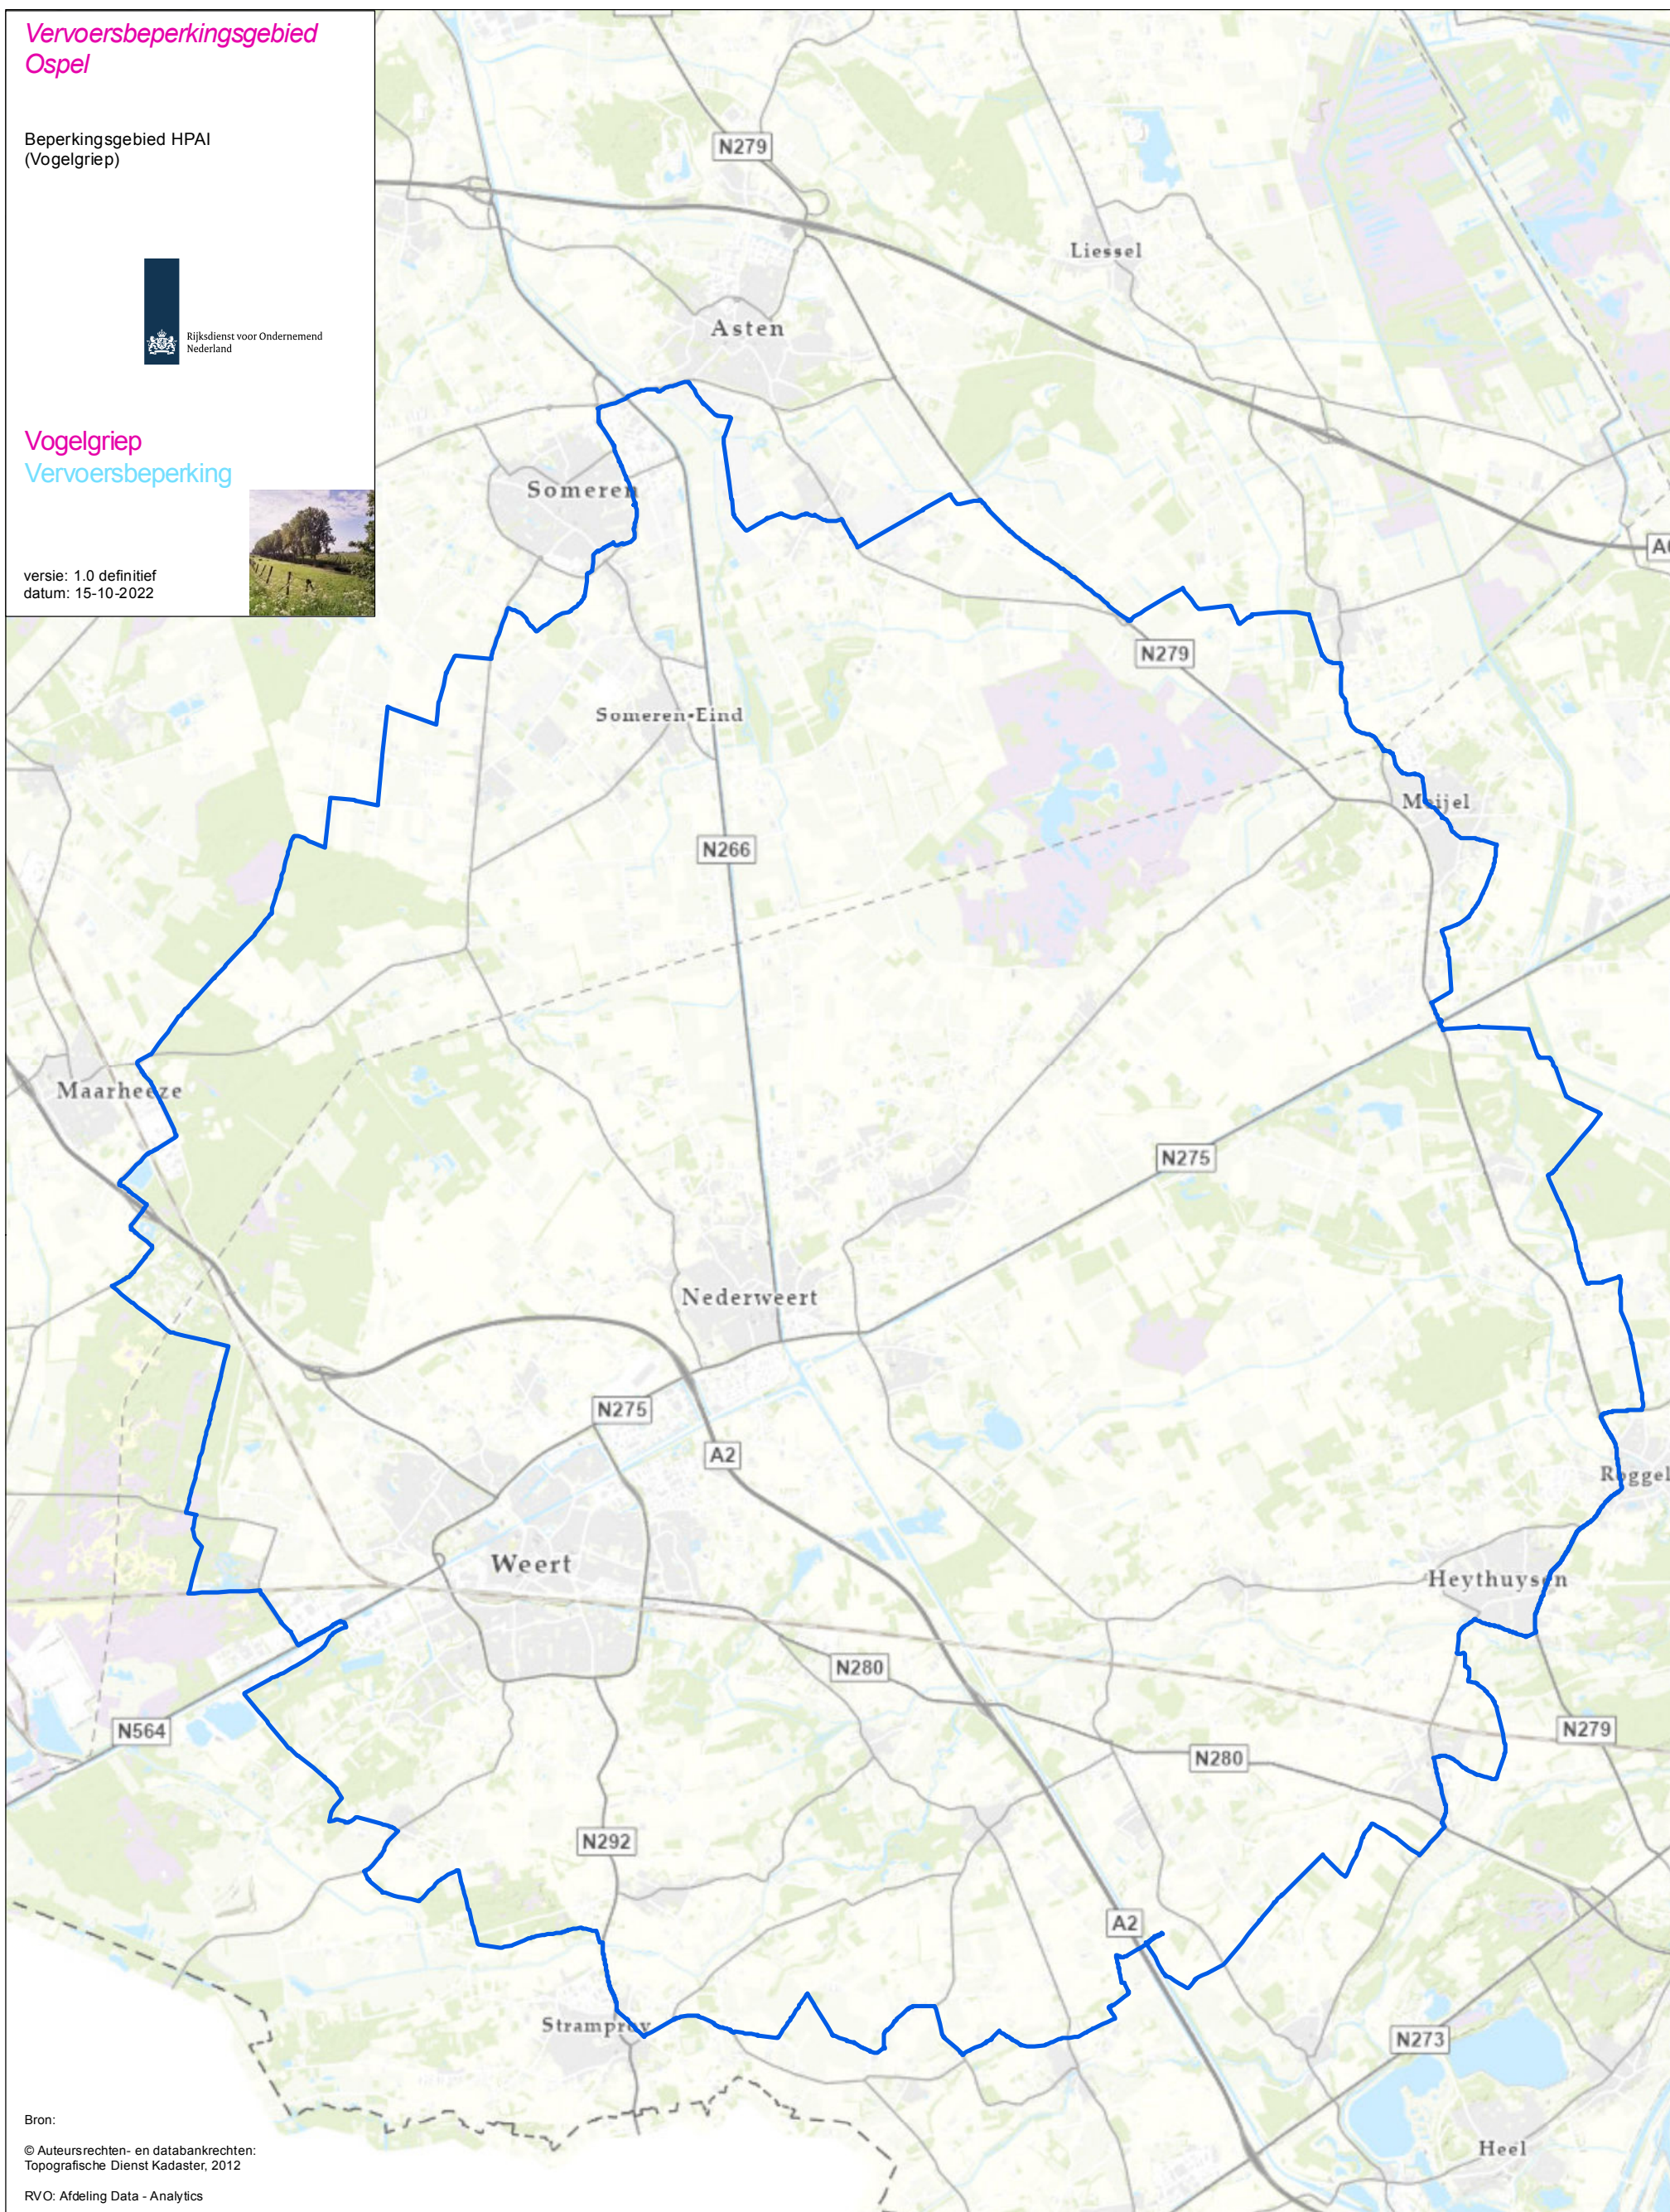

Vervoersbeperkingsgebied
Ospel

Beperkingsgebied HPAI
(Vogelgriep)

Vogelgriep
Vervoersbepanking

versie: 1.0 definitief
datum: 15-10-2022

Bron:
© Auteursrechten- en databankrechten:
Topografische Dienst Kadaster, 2012
RVO: Afdeling Data - Analytics

 Vervoersbepankinggebied

1:86.000